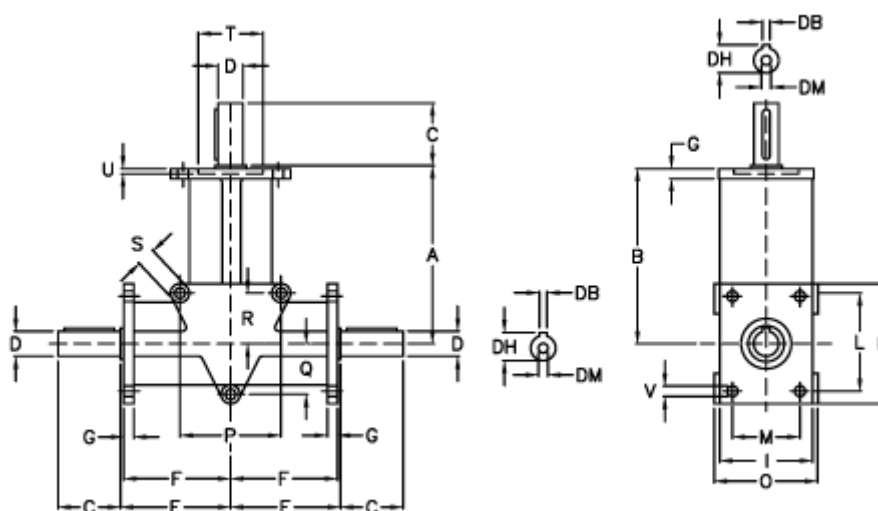

Varenummer: 2944125002100
 Beskrivelse: Vinkelgear RAN 25DA i=2

Mål

A	= 152.5	E = 82.5	O = 100
B	= 150	F = 80	P = 90
Betegnelse	= RAN 25	G = 12	Q = 45
C	= 60	H = 98	R = 70
DB	= 8	I = 98	S = 12.5
DH	= 28.0	L = 76	T H7 = 62
D h6	= 25	M = 76	U = 4.0
DM	= M8	N = 10.5	V = 10.5

Vægt (kg) = 5.0